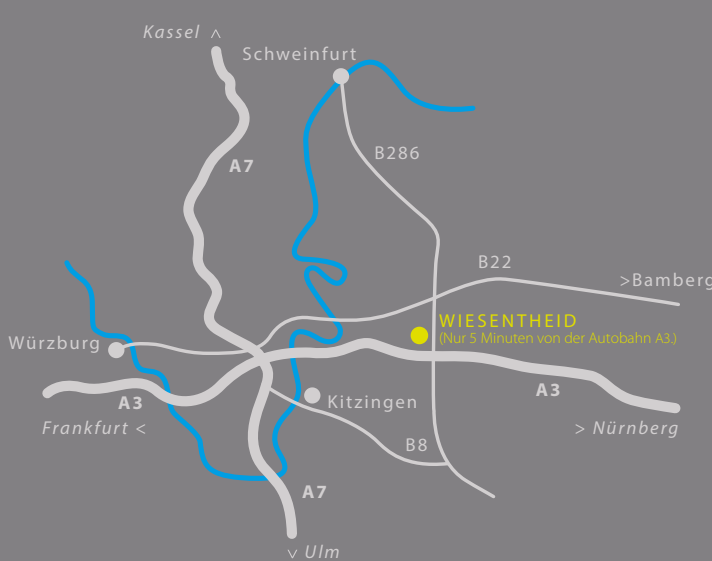

3% Rabatt, ab 700,-€ einen Rabatt von 5% (bei Anlieferung an eine Lieferadresse). Bei Selbstabholung gewähren wir zusätzlich 2% Skonto, bei einem Rechnungsbetrag ab 100,-€. Bis zur vollständigen Bezahlung halten wir uns in jedem Fall das Eigentumsrecht an den von uns gelieferten Waren vor.
Erfüllungsort ist Wiesentheid. Als Gerichtsstand für beide Teile wird Kitzingen vereinbart.
Die Ausfällung von Weinstinkris-

Begriffszusatz Kabinett, Spätlese, Auslese, Beerenauslese, Trockenbeerenauslese und Eiswein sind deutsche Prädikatsweine.
Unsere ausführlichen AGB finden Sie auf unserer Homepage www.fischer-wein.de.